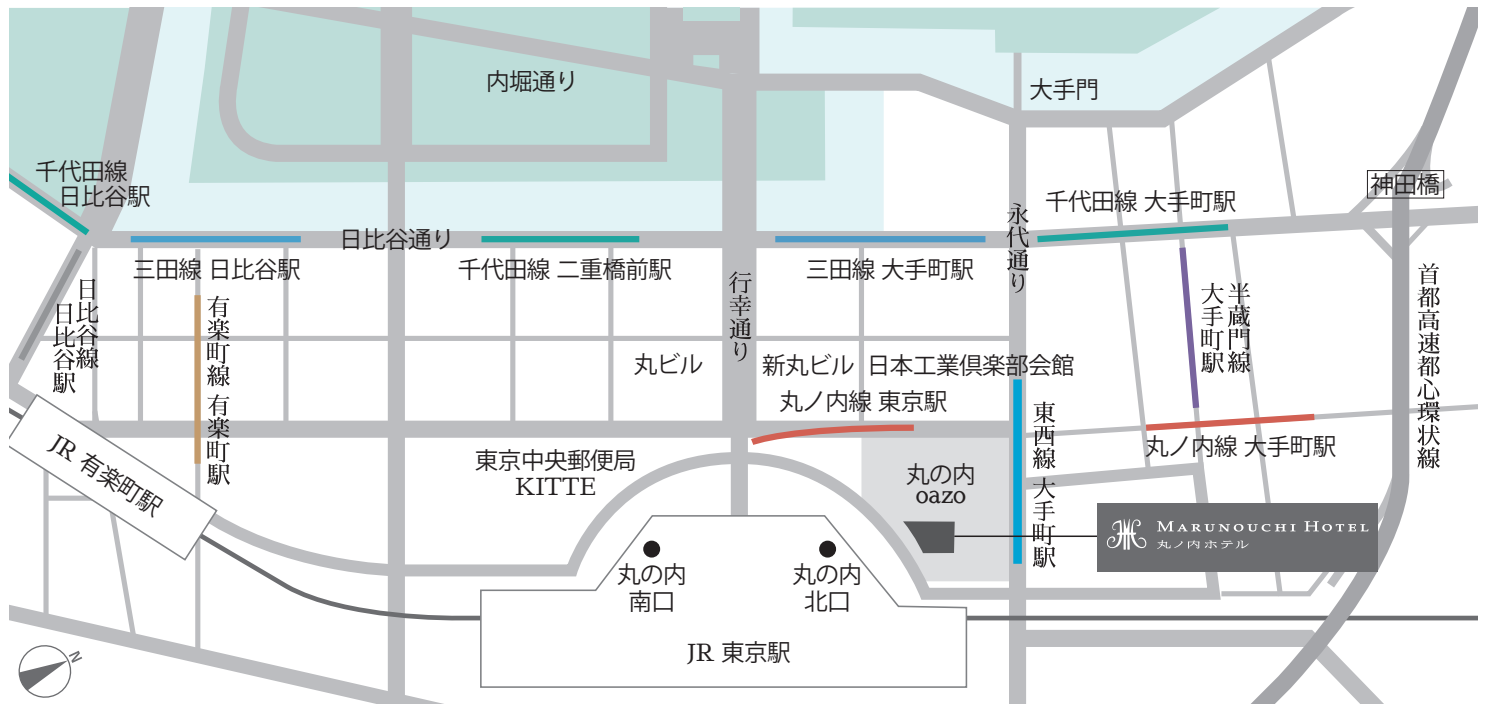

アクセス

〒100-0005 東京都千代田区丸の内 1-6-3 TEL:03-3217-1111 (代表) / FAX:03-3217-1115

電車でお越しの方

最寄り駅からのご案内

1. JR「東京」駅（丸の内北口）より徒歩1分 *地下通路から直結
2. 東京メトロ「大手町」駅（B2b出口）より徒歩1分 *地下通路から直結
3. 東京メトロ丸ノ内線「東京」駅（北改札）より徒歩2分 *地下通路から直結

飛行機でお越しの方

成田空港をご利用のお客様

◎成田エクスプレス

成田空港 — 東京駅

標準所要時間：60分

◎エアポートリムジンバス

成田空港 — 丸の内ホテル（東京駅丸の内北口）

標準所要時間：120分

羽田空港をご利用のお客様

◎東京モノレール

羽田空港 — 浜松町 — 東京駅

標準所要時間：35分

※浜松町駅でJR 山手線にお乗換えください。

◎エアポートリムジンバス

羽田空港 — 丸の内ホテル（東京駅丸の内北口）

標準所要時間：55分

お車でお越しの方

車によるアクセス

最寄りの首都高速出口

「都心環状線 神田橋出口」より5分

標準所要時間：成田空港 60分 羽田空港 35分

駐車場のご案内

駐車場はホテルの地下2階・3階にございます。

基本駐車料金：30分ごとに ¥400

※30分未満は30分に切り上げ