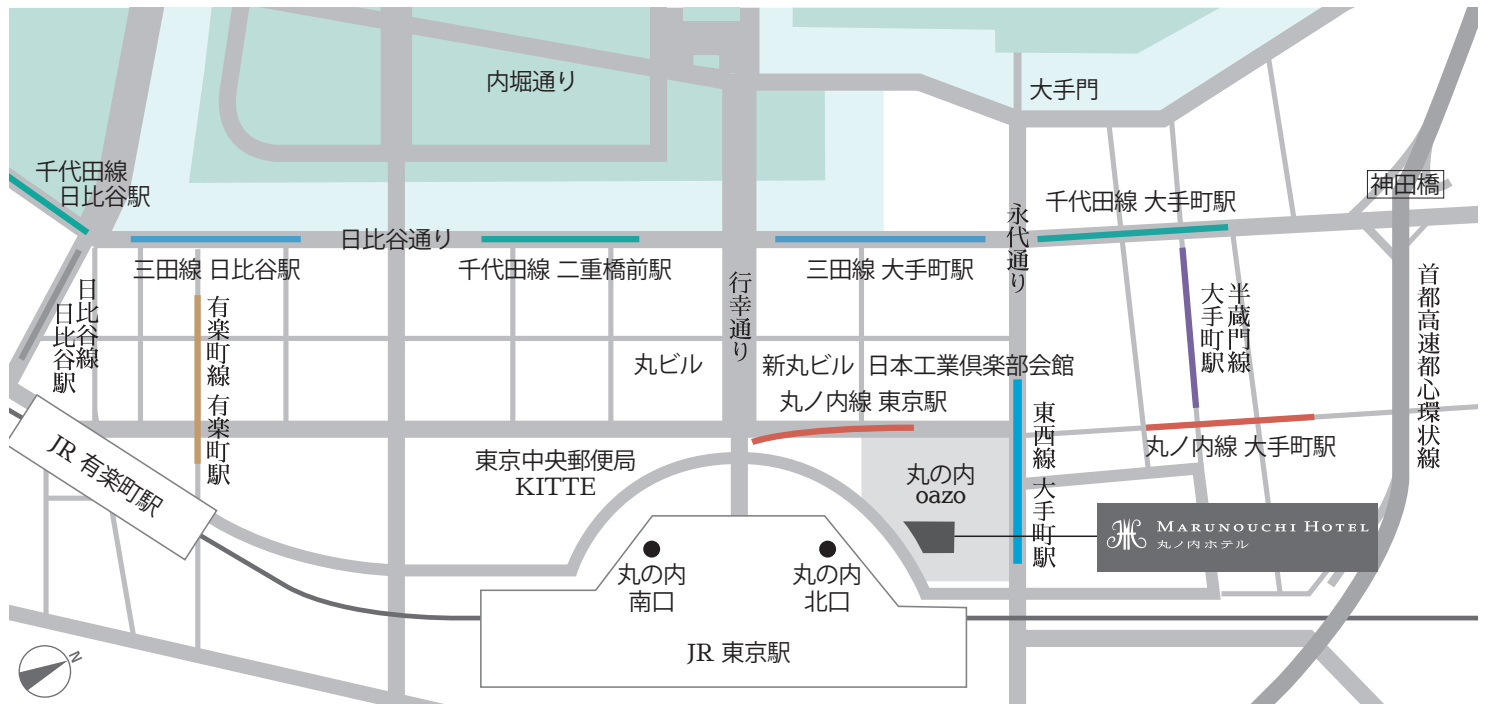

# アクセス

〒100-0005 東京都千代田区丸の内 1-6-3 TEL 03-3217-1111 (代表) / FAX 03-3217-1115

## 電車でお越しの方

### 最寄り駅からのご案内

1. JR「東京」駅（丸の内北口）徒歩1分 \*地下通路からは直結
2. 東京メトロ「大手町」駅地下通路から直結 B2bより徒歩1分